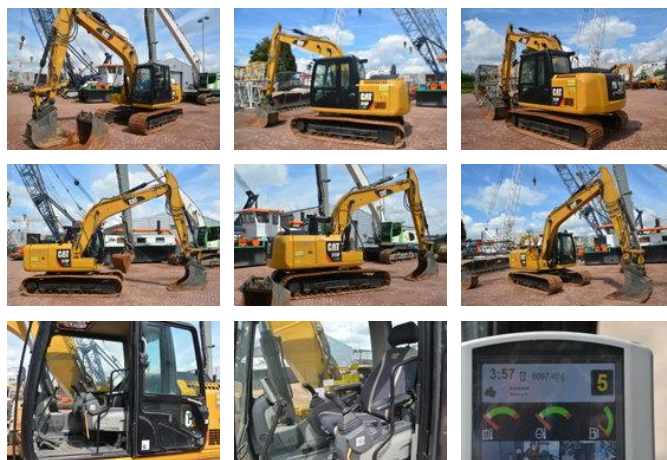

Caterpillar 313 F LGC

Caractéristiques générales

Marque	Caterpillar
Sous-catégorie	Pelleteuse sur chenilles
Année de construction	2019
Heures de fonctionnement	6097
Condition	Utilisé
État général	Très bien
Carburant	Diesel
Marquage CE	Et

Propriétés

Poids unique

13.800kg

Caterpillar 313 F LGC

Spécifications techniques

Conduire

tracking

Description

= Additional options and accessories = - Additional hydraulics - Auto / hydraulic quick coupler - Auto lubrication system - Battery disconnecter = Remarks = Caterpillar 313FL GC Year : 2019 Hours: 6097 Hydraulic quick coupler + 2 buckets Undercarriage 70% good High & low flow hydraulic lines Airconditioning CE Automatic greasing Price Euro. 46.500,- = More information = Make of engine: Caterpillar Undercarriage condition: 70% good Delivery terms: EXW Production country: JP