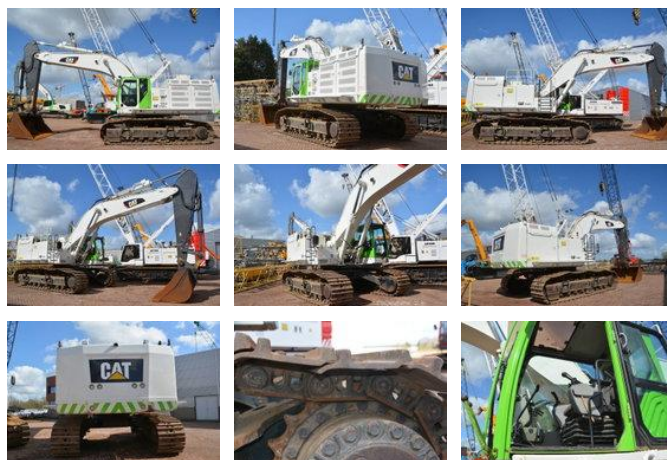

## Caterpillar 374 F L

### Caractéristiques générales

Marque	Caterpillar
Sous-catégorie	Pelleteuse sur chenilles
Année de construction	2014
Heures de fonctionnement	13567
Couleur	Esprit
Condition	Utilisé
État général	Très bien
Carburant	Diesel
Marquage CE	Et

### Propriétés

Poids unique

75.100kg

## Description

Caterpillar 374FL Year: 2014 Hours: 13567 CE Automatic greasing Prepared for GPS Boom 7.80 meter Stick: 3.60 meter 900mm shoes Full service history Price Euro. 129.500,- = More information = Make of engine: Caterpillar Number of owners: 1 Undercarriage condition: 80 Delivery terms: EXW Production country: BE