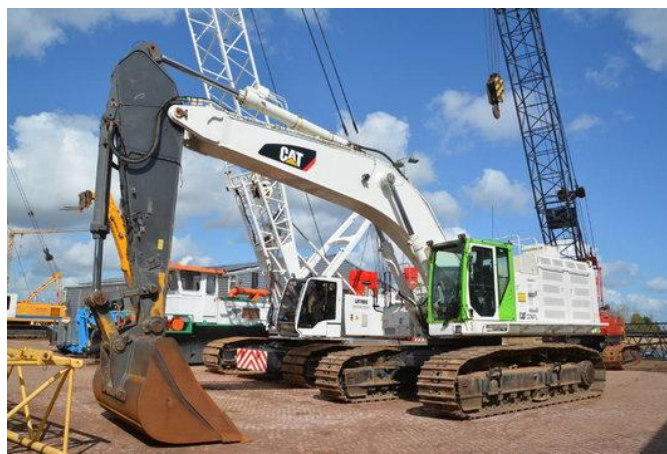

## Caterpillar 374 F L

### Caractéristiques générales

Marque	Caterpillar
Sous-catégorie	Pelleteuse sur chenilles
Année de construction	2014
Heures de fonctionnement	13567
Couleur	Esprit
Condition	Utilisé
État général	Très bien
Carburant	Diesel
Marquage CE	Et

### Propriétés

Poids unique

75.100kg

## Description

Caterpillar 374FL Year: 2014 Hours: 13567 CE Automatic greasing Prepared for GPS Boom 7.80 meter Stick: 3.60 meter 900mm shoes Full service history Price Euro. 129.500,- = More information = Make of engine: Caterpillar Number of owners: 1 Undercarriage condition: 80 Delivery terms: EXW Production country: BE