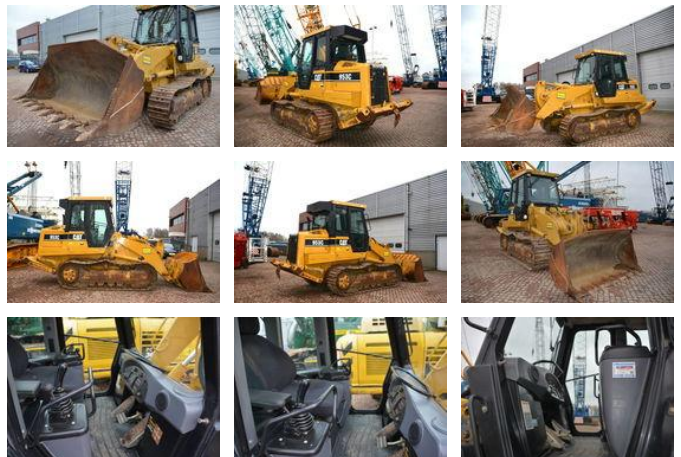

Caterpillar CAT 953 C

Caractéristiques générales

| | |
|--------------------------|------------------------|
| Marque | Caterpillar |
| Sous-catégorie | Chargeur sur chenilles |
| Année de construction | 2004 |
| Heures de fonctionnement | 14918 |
| Condition | Utilisé |
| Conditions générales | Excellente |

Caractéristiques

Poids à vide 15.079kg

Caterpillar CAT 953 C

Spécifications techniques

| | |
|--------------|----------|
| Transmission | tracking |
|--------------|----------|

| | |
|--------|-------|
| Actifs | 129hp |
|--------|-------|

Description

Caterpillar 953C Year : 2004 Hours: 14918 GP bucket with teeth Ripper multi shank CE = More information = Colour: Original
Make of engine: Caterpillar Number of owners: 1 EPA Marked: yes EPA Marked: yes Delivery terms: EXW Production country: FR