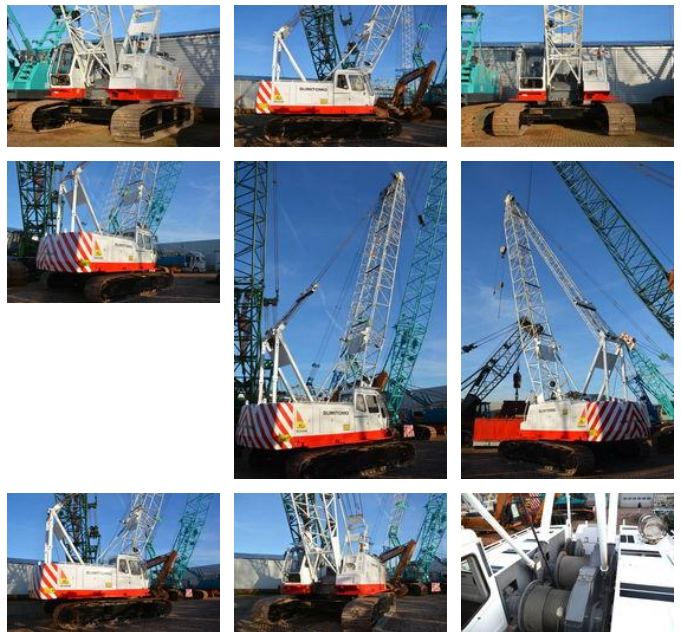

Hitachi-Sumitomo SCX550

Caractéristiques générales

Marque	Hitachi-Sumitomo
Sous-catégorie	Grue sur chenilles
Année de construction	2008
Heures de fonctionnement	15266
Couleur	Esprit
Condition	Utilisé
Conditions générales	Excellente

Caractéristiques

Poids à vide	53.000kg
Capacité de levage	55.000kg
Mast type	mastType.lattice

Hitachi-Sumitomo SCX550

Spécifications techniques

Transmission

tracking

Description

= Additional options and accessories = - Hook blocks = Remarks = Hitachi Sumitomo SCX550 Year: 2008 Hours: 15244 Crane & Free-Fall winches Lifting computer 43 meter boom 10 meter fly-jib Tractor type undercarriage 2 hookblocks Airconditioning CE New delivered by Hitachi The Netherlands = More information = Make of engine: Isuzu Number of owners: 1 EPA Marked: yes Delivery terms: EXW Production country: JP