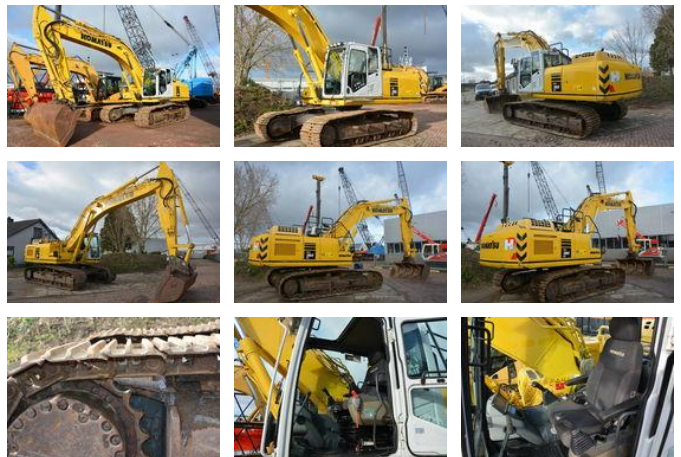

## Komatsu PC 360 LC-10

### Caractéristiques générales

Marque	Komatsu
Sous-catégorie	Pelleteuse sur chenilles
Année de construction	2013
Heures de fonctionnement	13372
Couleur	Jaune
Condition	Utilisé
Conditions générales	Excellente

# Komatsu PC 360 LC-10

## Description

Komatsu PC360LC-10 • Year : 2013 • Hours: 13372 • CE • Automatic greasing • Hammer/ shear and low flow hydraulic piping • Hydraulic quick coupler & bucket • Undercarriage : 70% good • From first Dutch owner = More information = EPA Marked: yes  
Delivery terms: EXW