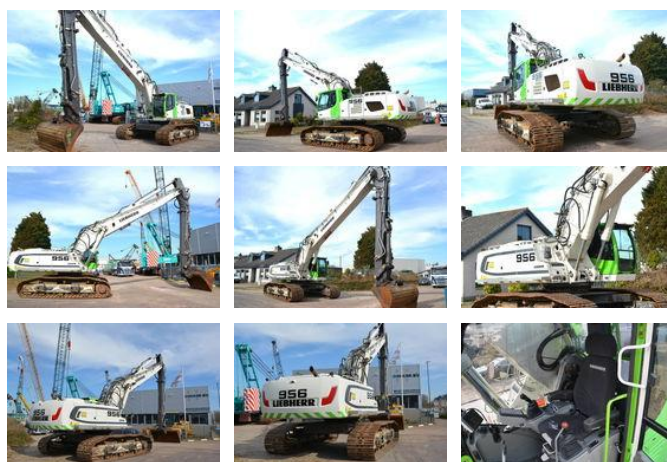

## Liebherr R 956 LC-VW Long-Reach

### Caractéristiques générales

Marque	Liebherr
Sous-catégorie	Pelleteuse télescopique
Année de construction	2014
Heures de fonctionnement	14633
Couleur	Esprit
Condition	Utilisé
Conditions générales	Excellente
Carburant	Diesel

# Liebherr R 956 LC-VW Long-Reach

## Description

Liebherr R956LC-VW LONG-REACH Year: 2014 Hours: 14633 16 meter long reach Adjustable undercarriage : min: 3.7 meter , max 4.3 meter Automatic greasing Hydraulic quick coupler + digging bucket CE High & Low flow hydraulic piping Prepared for GPS Undercarriage 75% good Price: Euro. 94.500,- = More information = Make of engine: Liebherr Number of owners: 1 Delivery terms: EXW