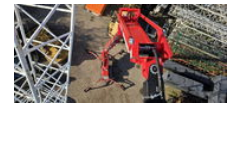

Teupen Leo 36 T

Caractéristiques générales

Marque	Teupen
Sous-catégorie	Nacelle télescopique sur chenilles
Année de construction	2013
Heures de fonctionnement	5400
Condition	Utilisé
Conditions générales	Excellente

Caractéristiques

Poids à vide

4.900kg

Mast type

mastType.telescope

Teupen Leo 36 T

Spécifications techniques

Transmission

tracking

Description

Teupen Leo 36T Year : 2013 Hours: 5400 36 meter telescopic lift Kubota diesel engine Can be used on the electric connection or with the diesel engine remote control In very good condition CE = More information = Colour: Original Make of engine: Kubota EPA Marked: yes Delivery terms: EXW Max. horizontal reach: 1560 m Production country: DE