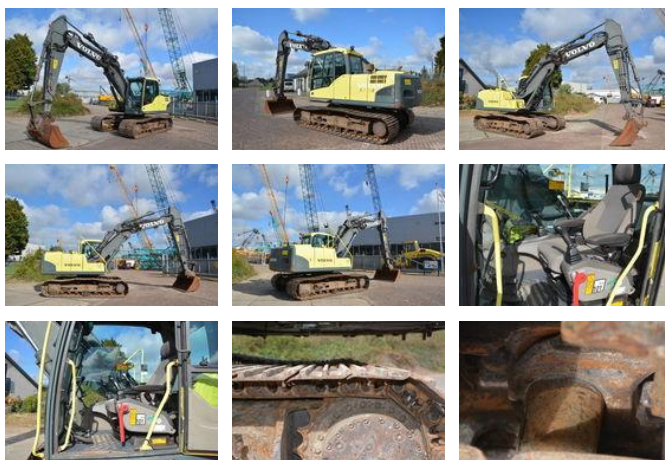

Volvo EC 160 C NL

Caractéristiques générales

Marque	Volvo
Sous-catégorie	Pelleteuse sur chenilles
Année de construction	2007
Heures de fonctionnement	14000
Couleur	Jaune
Condition	Utilisé
Conditions générales	Excellente
Carburant	Diesel

Volvo EC 160 C N L

Spécifications techniques

Transmission

tracking

Description

Volvo EC160CN Year: 2007 Hours: 14000 VA-boom Undercarriage 70% good Quick coupler & bucket High & low flow hydraulic lines Automatic greasing system Price Euro. 22.500,- = More information = Make of engine: Volvo Delivery terms: EXW