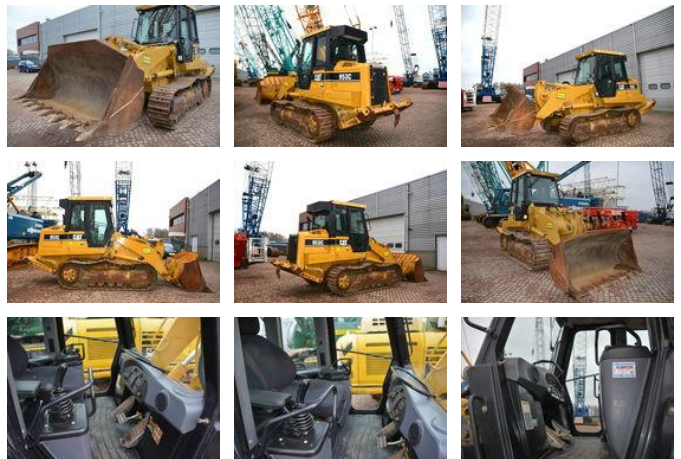

Caterpillar CAT 953 C

Algemene kenmerken

Merk	Caterpillar
Subcategorie	Rupslader
Bouwjaar	2004
Bedrijfsuren	14918
Conditie	Gebruikt
Algemene staat	Erg goed

Eigenschappen

Ledig gewicht

15.079kg

Caterpillar CAT 953 C

Technische specificaties

Aandrijving	tracking
-------------	----------

Vermogen	129hp
----------	-------

Omschrijving

Caterpillar 953C Year : 2004 Hours: 14918 GP bucket with teeth Ripper multi shank CE = Meer informatie = Kleur: Original Merk motor: Caterpillar Aantal eigenaren: 1 Leveringsvoorwaarden: EXW Productieland: FR