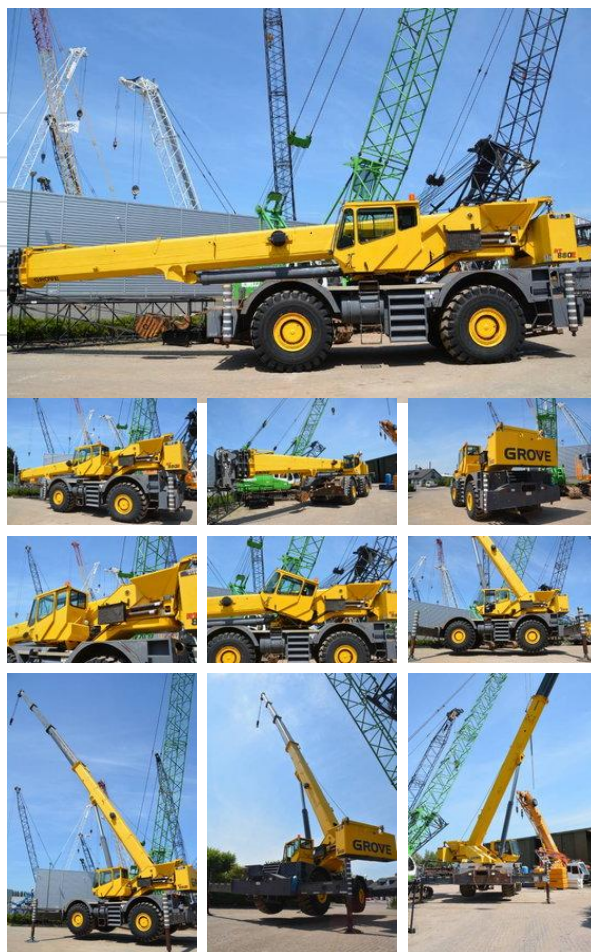

## Grove RT 880 E

### Algemene kenmerken

Merk	Grove
Subcategorie	Ruwterreinkraan
Bouwjaar	2009
Bedrijfsuren	12300
Conditie	Gebruikt
Algemene staat	Erg goed
CE markering	Ja

### Eigenschappen

Ledig gewicht	49.588kg
Max. hefcapaciteit	75.000kg

### Omschrijving

= Aanvullende opties en accessoires = - Hijshaken = Bijzonderheden = General \* Brand: Grove \* Model: RT880E \* Type: Rough Terrain Crane \* Year: 2009 \* Hours: 12,300 h \* CE certified Capacity \* Max. lifting capacity: 75 ton Boom \* 4-section full power telescopic boom \* Boom length: 12.6 - 39.0 m \* Max. tip height: 41.9 m Engine \* Make: Cummins \* Type: 6-cylinder turbo diesel engine \* Power: 205 kW (Tier III) Drive \* 4 x 4 x 4 drive and steering \* Crab steer / coordinated steer \* Max. travel speed: 35 km/h Tyres \* 80% Bridgestone tyres Hydraulics \* Hydraulic tilting cabin (20°) \* Hydraulic outriggers \* Hydraulic removal/install of counterweight Safety \* PAT Krueger lifting computer \* Load Moment Indicator (LMI) \* Anti-two block system \* Work Area Definition System Cab \* Full vision operator cab \* Hydraulic tilt cabin \* Air conditioning Weight \* Operating weight approx. 49.6 ton \* Counterweight: 8.2 ton Condition \* Crane is in very good condition \* Available from stock 75 ton rough terrain crane – 39 m telescopic boom – 4x4x4 – hydraulic tilt cab – CE certified – available from stock Dekker BV, Netherlands = Meer informatie = Type: Ruw-terreinkraan Merk motor: Cummins Aantal eigenaren: 1 Resterend profiel voorbanden: 80 Resterend profiel achterbanden: 80 Leveringsvoorwaarden: EXW Productieland: US Min giek lengte: 1260 cm