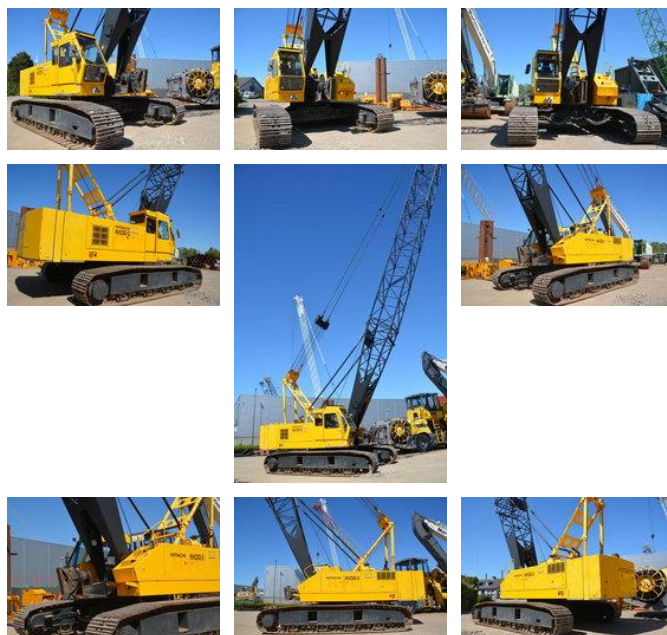

Hitachi KH 230-3

Algemene kenmerken

| | |
|----------------|---------------|
| Merk | Hitachi |
| Subcategorie | Rupshijskraan |
| Bouwjaar | 1998 |
| Bedrijfsuren | 9858 |
| Conditie | Gebruikt |
| Algemene staat | Erg goed |
| CE markering | Ja |

Eigenschappen

Max. hefcapaciteit

62.000kg

Hitachi KH 230-3

Technische specificaties

Aandrijving

tracking

Omschrijving

= Aanvullende opties en accessoires = - Hijshaken = Bijzonderheden = Hitachi KH230-3 Year: 1998 Hours: 9858 ORIGINAL HOURS 43 meter boom Fairlead for dragline use (never used) Lifting computer Winches with free-fall option Hino EM100 engine All manuals and even the original toolbox included Undercariage 70% good, tractor type First owner low hour machine in immaculate condition. CE Price: Euro 89.000,- = Meer informatie = Merk motor: Hino Aantal eigenaren: 1 Leveringsvoorwaarden: EXW Productieland: JP Min gieklenkte: 1300 cm