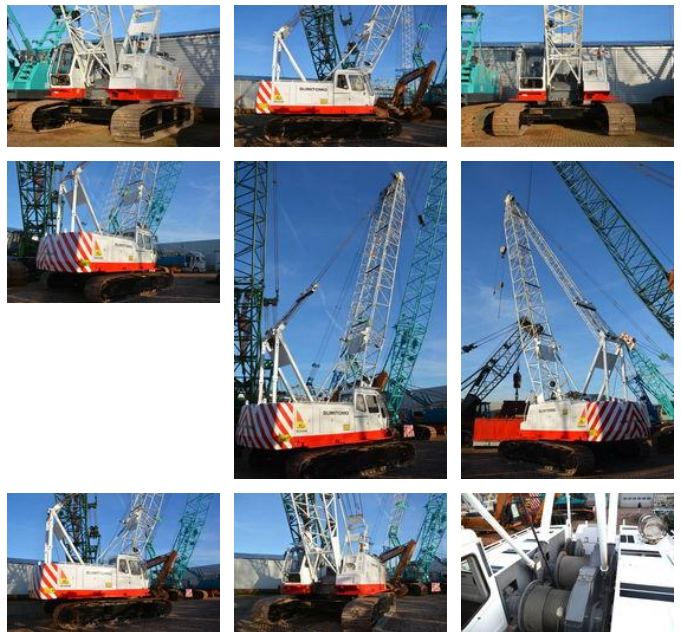

Hitachi-Sumitomo SCX550

Algemene kenmerken

| | |
|----------------|------------------|
| Merk | Hitachi-Sumitomo |
| Subcategorie | Rupshijskraan |
| Bouwjaar | 2008 |
| Bedrijfsuren | 15266 |
| Kleur | Wit |
| Conditie | Gebruikt |
| Algemene staat | Erg goed |

Eigenschappen

| | |
|--------------------|------------------|
| Ledig gewicht | 53.000kg |
| Max. hefcapaciteit | 55.000kg |
| Mast type | mastType.lattice |

Hitachi-Sumitomo SCX550

Technische specificaties

Aandrijving

tracking

Omschrijving

= Aanvullende opties en accessoires = - Hijshaken = Bijzonderheden = Hitachi Sumitomo SCX550 Year: 2008 Hours: 15244 Crane & Free-Fall winches Lifting computer 43 meter boom 10 meter fly-jib Tractor type undercarriage 2 hookblocks Airconditioning CE New delivered by Hitachi The Netherlands = Meer informatie = Merk motor: Isuzu Aantal eigenaren: 1 Leveringsvoorwaarden: EXW Productieland: JP