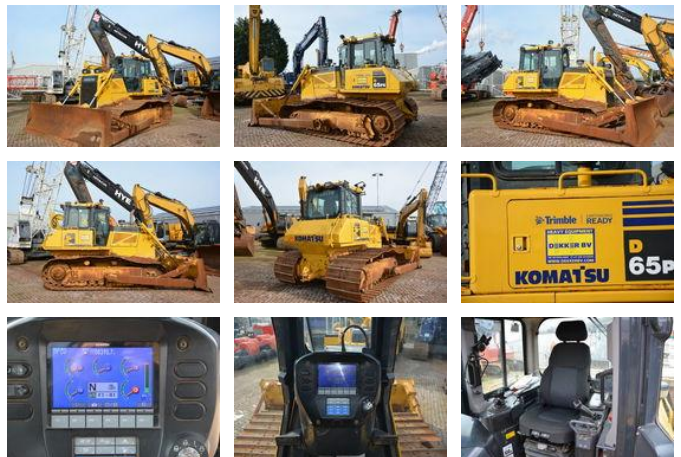

Komatsu D 65 PX-17

Algemene kenmerken

Merk	Komatsu
Subcategorie	Rupsdozer
Bouwjaar	2015
Bedrijfsuren	8390
Conditie	Gebruikt
Algemene staat	Erg goed

Eigenschappen

Ledig gewicht 21.480kg

Komatsu D 65 PX-17

Technische specificaties

Aandrijving	tracking
-------------	----------

Vermogen	223hp
----------	-------

Omschrijving

Komatsu D65PX-17 Year: 2015 Hours: 8390 CE Straight blade with hydraulic tilt Airconditioning Trimble ready 900mm shoes
Price Euro. 69.000,- = Meer informatie = Kleur: Original Merk motor: Komatsu Aantal eigenaren: 1 Resterend profiel: Tracked low
ground pressure Leveringsvoorwaarden: EXW