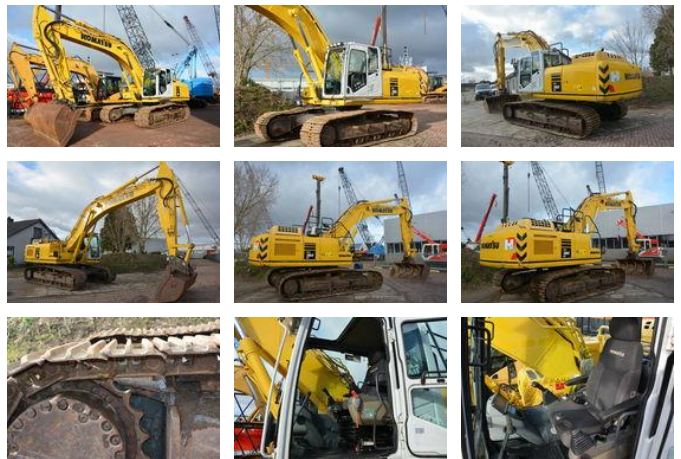

Komatsu PC 360 LC-10

Algemene kenmerken

Merk	Komatsu
Subcategorie	Rupsgraafmachine
Bouwjaar	2013
Bedrijfsuren	13372
Kleur	Geel
Conditie	Gebruikt
Algemene staat	Erg goed

Komatsu PC 360 LC-10

Technische specificaties

Aandrijving

tracking

Omschrijving

Komatsu PC360LC-10 • Year : 2013 • Hours: 13372 • CE • Automatic greasing • Hammer/ shear and low flow hydraulic piping • Hydraulic quick coupler & bucket • Undercarriage : 70% good • From first Dutch owner = Meer informatie =
Leveringsvoorwaarden: EXW