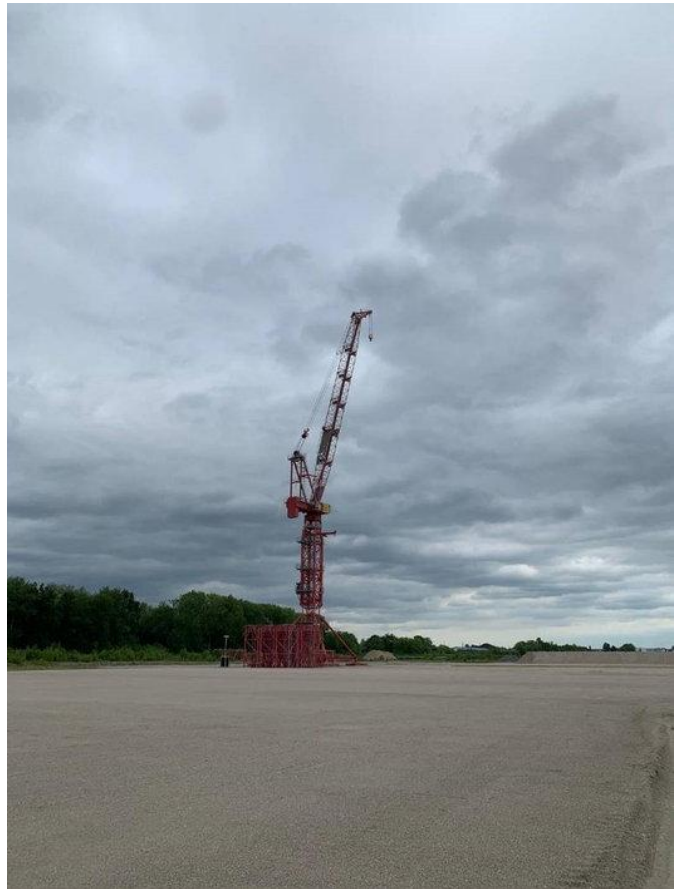

DEKKER

EARTH MOVING EQUIPMENT

Kroll K1500L

Algemene kenmerken

Merk	Kroll
Subcategorie	Vaste torenkraan
Bouwjaar	2015
Bedrijfsuren	2500
Conditie	Gebruikt
Algemene staat	Erg goed
CE markering	Ja

Eigenschappen

Max. hefcapaciteit

125.000kg

Hefhoogte

17.900cm

Kroll K1500L

Omschrijving

= Aanvullende opties en accessoires = - Contragewicht - Hijshaken = Bijzonderheden = Kroll K1500L Towercrane 125 ton capacity
Year: 2015 Hours: 2500 Electric with Generator(in container) CE Self erecting Lift to cabin Max. lifting height : 179 meter Radius:
68.5 meter = Meer informatie = Aantal eigenaren: 2 Verkoopprijs: € 1.750.000 (excl. BTW) Leveringsvoorwaarden: EXW
Productieland: DK