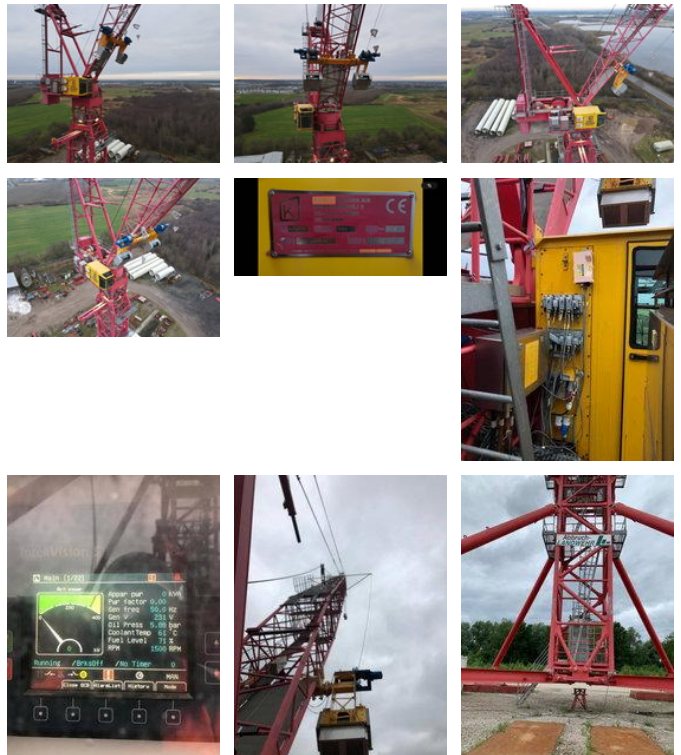

DEKKER

EARTH MOVING EQUIPMENT

Kroll K1500L

Algemene kenmerken

Merk	Kroll
Subcategorie	Vaste torenkraan
Bouwjaar	2015
Bedrijfsuren	2500
Conditie	Gebruikt
Algemene staat	Erg goed
CE markering	Ja

Eigenschappen

Max. hefcapaciteit

125.000kg

Hefhoogte

17.900cm

Kroll K1500L

Omschrijving

= Aanvullende opties en accessoires = - Contragewicht - Hijshaken = Bijzonderheden = Kroll K1500L Towercrane 125 ton capacity
Year: 2015 Hours: 2500 Electric with Generator(in container) CE Self erecting Lift to cabin Max. lifting height : 179 meter Radius:
68.5 meter = Meer informatie = Aantal eigenaren: 2 Verkoopprijs: € 1.750.000 (excl. BTW) Leveringsvoorwaarden: EXW
Productieland: DK