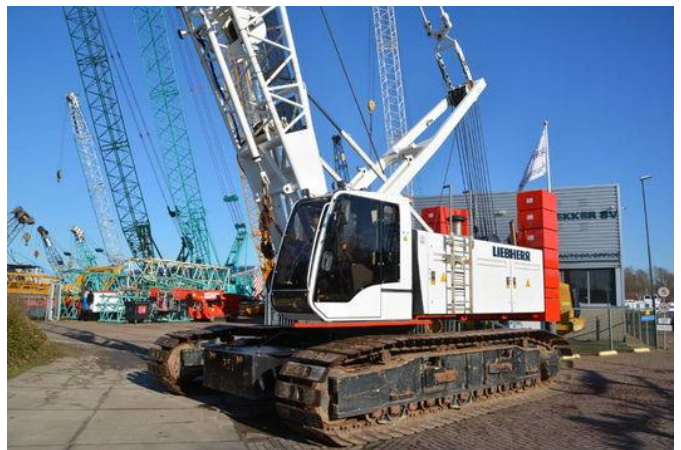

Liebherr LR 1100

Algemene kenmerken

Merk	Liebherr
Subcategorie	Rupshijskraan
Bouwjaar	2004
Bedrijfsuren	29000
Kleur	Wit
Conditie	Gebruikt
Algemene staat	Erg goed

Eigenschappen

Max. hefcapaciteit	100.000kg
Hefhoogte	6.000cm
Mast type	mastType.lattice

Liebherr LR 1100

Technische specificaties

Aandrijving

tracking

Omschrijving

= Aanvullende opties en accessoires = - Hijshaken = Bijzonderheden = Liebherr LR1100 Year: 2004 Hours: 29000 60 meter boom & short/aux jib 40 tons hookblock & jibball CE & EPA Hydraulic tilt cabin Full set of counterweights Lifting computer(Liebherr) = Meer informatie = Merk motor: Liebherr D926 Aantal eigenaren: 1 Leveringsvoorwaarden: EXW Productieland: DE