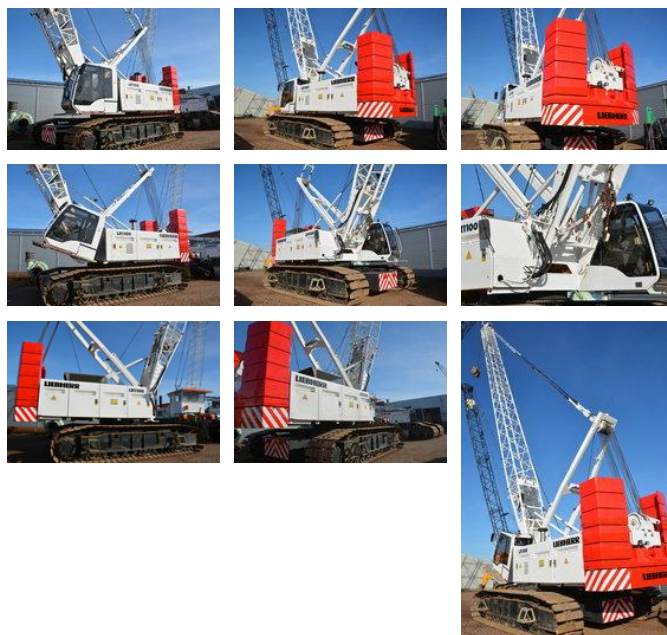

## Liebherr LR 1100

### Algemene kenmerken

Merk	Liebherr
Subcategorie	Rupshijskraan
Bouwjaar	2004
Bedrijfsuren	21817
Kleur	Wit
Conditie	Gebruikt
Algemene staat	Erg goed
CE markering	Ja

### Eigenschappen

Max. hefcapaciteit	100.000kg
Mast type	mastType.lattice

# Liebherr LR 1100