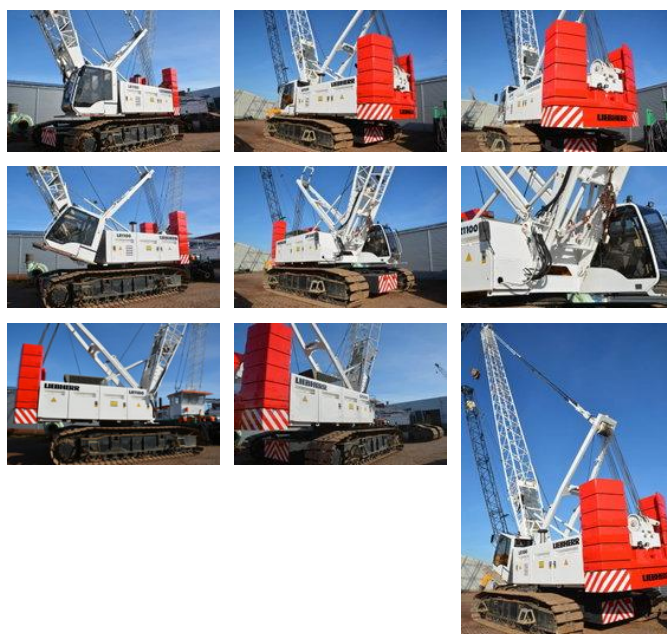

Liebherr LR 1100

Algemene kenmerken

| | |
|----------------|---------------|
| Merk | Liebherr |
| Subcategorie | Rupshijskraan |
| Bouwjaar | 2004 |
| Bedrijfsuren | 21817 |
| Kleur | Wit |
| Conditie | Gebruikt |
| Algemene staat | Erg goed |
| CE markering | Ja |

Eigenschappen

| | |
|--------------------|------------------|
| Max. hefcapaciteit | 100.000kg |
| Mast type | mastType.lattice |

Liebherr LR 1100

Technische specificaties

Aandrijving

tracking

Omschrijving

= Aanvullende opties en accessoires = - Hijshaken = Bijzonderheden = Liebherr LR1100 Year: 2004 Hours: 21817 65 meter boom 23 meter Flyjib Hookblock & Jibball Hydraulic tilt cabin CE All manuals included Liebherr D936 engine = Meer informatie = Merk motor: Liebherr Aantal eigenaren: 1 Leveringsvoorwaarden: EXW