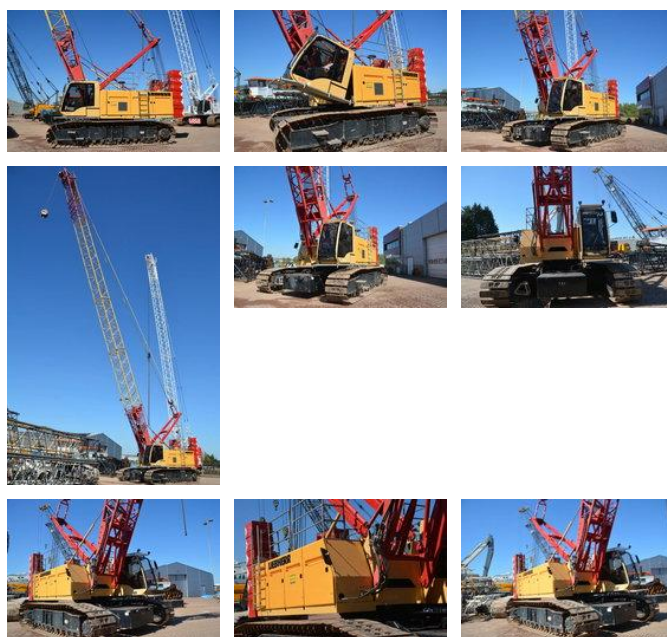

Liebherr LR 1100

Algemene kenmerken

Merk	Liebherr
Subcategorie	Rupshijskraan
Bouwjaar	2010
Bedrijfsuren	16185
Conditie	Gebruikt
Algemene staat	Erg goed
CE markering	Ja

Eigenschappen

Hefhoogte

5.000cm

Liebherr LR 1100

Technische specificaties

Aandrijving

tracking

Omschrijving

= Aanvullende opties en accessoires = - Hijshaken = Bijzonderheden = Liebherr LR1100 Year: 2010 Hours: 16185 50 meter boom
Hydraulic tilt cabin Hookblock CE = Meer informatie = Merk motor: Liebherr Aantal eigenaren: 1 Leveringsvoorwaarden: EXW
Productieland: AT