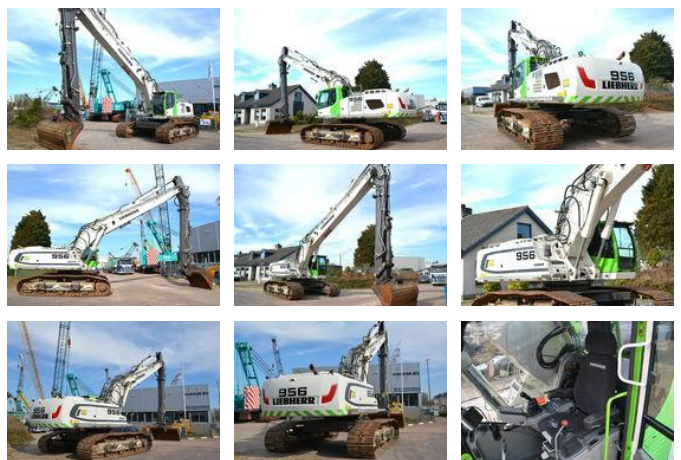

Liebherr R 956 LC-VW Long-Reach

Algemene kenmerken

Merk	Liebherr
Subcategorie	Verreik graafmachine
Bouwjaar	2014
Bedrijfsuren	14633
Kleur	Wit
Conditie	Gebruikt
Algemene staat	Erg goed
Brandstof	Diesel

Eigenschappen

Ledig gewicht

57.000kg

Liebherr R 956 LC-VW Long-Reach

Technische specificaties

Aandrijving

tracking

Omschrijving

Liebherr R956LC-VW LONG-REACH Year: 2014 Hours: 14633 16 meter long reach Adjustable undercarriage : min: 3.7 meter , max 4.3 meter Automatic greasing Hydraulic quick coupler + digging bucket CE High & Low flow hydraulic piping Prepared for GPS Undercarriage 75% good Price: Euro. 94.500,- = Meer informatie = Merk motor: Liebherr Aantal eigenaren: 1 Leveringsvoorwaarden: EXW