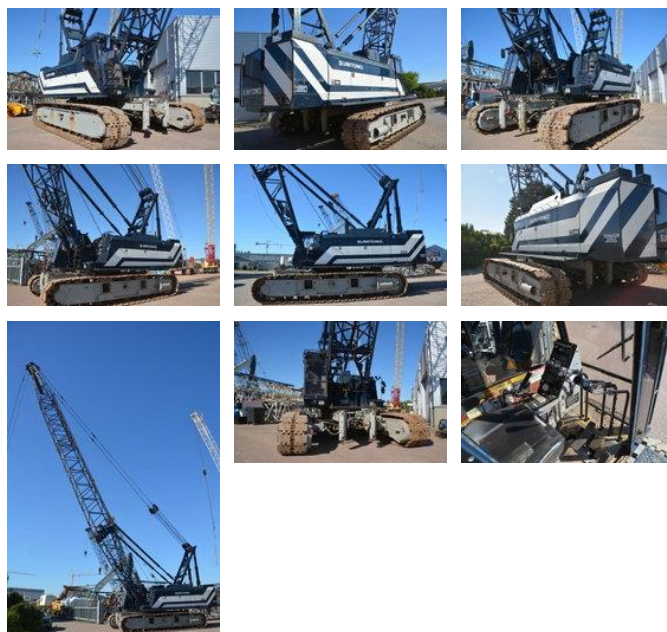

## Sumitomo SC800

### Algemene kenmerken

Merk	Sumitomo
Subcategorie	Rupshijskraan
Bouwjaar	1996
Bedrijfsuren	14000
Kleur	Blauw
Conditie	Gebruikt
Algemene staat	Erg goed
CE markering	Ja

### Eigenschappen

Ledig gewicht	80.000kg
Mast type	mastType.lattice

# Sumitomo SC800